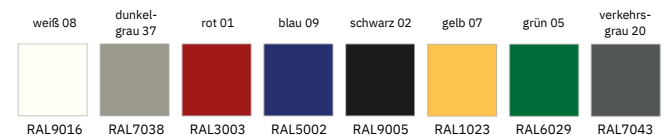

Plattendekore

- im Grundpreis enthalten (nächster NCS-Code):

- viele weitere Dekore auf Anfrage gegen Mehrpreis erhältlich

Schamwände

- alle Ecken und Kanten gerundet
- wandhängende Ausführung inkl. 2 Plattenhalter
 - 400 mm x 900 mm
- stehende Ausführung mit U-Profil und Klammerfuß (inkl. Bodenfreiheit)
 - 450 mm x 1200 mm
 - 500 mm x 1400 mm
 - 550 mm x 2000 mm
- viele weitere Maße auf Anfrage möglich

Zubehör (im Grundpreis enthalten)

- Kleiderhaken in der jeweiligen Beschlagfarbe
- weißer, selbstklebender Wandtürpuffer

Beschlag- / Profilfarben

- alle Beschlagfarben der ECO Herstellerkarte ohne Aufpreis lieferbar
- Profile E6 EV1 im Grundpreis enthalten
- Pulverbeschichtung der Aluminium Profile, Bänder und Stützfüße im RAL Classic Farbcode kurzfristig gegen Mehrpreis lieferbar