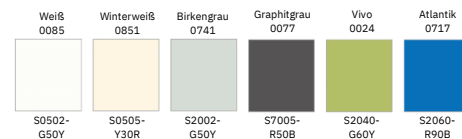

Anlagenhöhe

- 2031 mm inkl. 150 mm Bodenfreiheit, abweichend auf Anfrage

Vorderfront

- umgreifendes Aluminium Kopfprofil zur Stabilisierung
- stabile Türanschlagsäulen mit band- und schlossseitiger Gummi Anschlagdichtung zur Geräuschkämpfung
- Bautoleranzausgleich und Wandanschluss mittels Aluminium U-Profil

Zwischenwände

- Bautoleranzausgleich sowie Wandanschluss und Plattenverbindung mittels Aluminium U-Profil

Seitenwände

- umgreifendes Aluminium Kopfprofil sowie zusätzlicher Stützfuß zur Stabilisierung
- Plattenverbindung mittels Aluminium Eckprofil
- Bautoleranzausgleich und Wandanschluss mittels Aluminium U-Profil

Türen

- alle Ecken und Kanten gerundet
- Standardmaß 625 mm, abweichend bis 900 mm ohne Mehrpreis

Stützfüße

- 18 mm Aluminium Rundrohr E6 EV1 eloxiert
- Edelstahl Gewindestellfuß mit Verstellbereich -10 mm / +20 mm
- trittfeste Kunststoffabdeckrosetten in ECO Beschlagfarben

Beschläge

- flaches Kunststoff Aufsatzschloss in ECO Beschlagfarben
  - verdeckte Montageplatte
  - mit 2 Knäufen und separater WC-Riegelolive
  - Schauscheibe (rot / weiß)
- 3 Stück 2-Rollen Aluminium-Steigebänder E6 EV1 eloxiert
  - selbstschließend

Plattendekore

- im Grundpreis enthalten (nächster NCS-Code):

- viele weitere Dekore auf Anfrage gegen Mehrpreis erhältlich

Schamwände

- alle Ecken und Kanten gerundet
- wandhängende Ausführung inkl. 2 Plattenhalter
  - 400 mm x 900 mm
- stehende Ausführung mit U-Profil und Klammerfuß (inkl. Bodenfreiheit)
  - 450 mm x 1200 mm
  - 500 mm x 1400 mm
  - 550 mm x 2000 mm
- viele weitere Maße auf Anfrage möglich

Zubehör (im Grundpreis enthalten)

- Kleiderhaken in der jeweiligen Beschlagfarbe
- weißer, selbstklebender Wandtürpuffer

Beschlag- / Profilfarben

- alle Beschlagfarben der ECO Herstellerkarte ohne Aufpreis lieferbar
- Profile E6 EV1 im Grundpreis enthalten
- Pulverbeschichtung der Aluminium Profile, Bänder und Stützfüße im RAL Classic Farbcode kurzfristig gegen Mehrpreis lieferbar