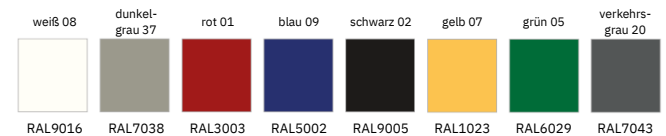

Plattendekore

- im Grundpreis enthalten (nächster NCS-Code):

- viele weitere Dekore auf Anfrage gegen Mehrpreis erhältlich

Schamwände

- alle Kanten sind mit einer 2 mm Kunststoffsicherheitskante umleimt
- sämtliche Ecken und Kanten sind in einem Radius von 2 mm gerundet
- wandhängende Ausführung inkl. 2 Plattenhalter
 - 400 mm x 900 mm
- stehende Ausführung mit U-Profil und Stützfuß (inkl. Bodenfreiheit)
 - 450 mm x 1200 mm
 - 500 mm x 1400 mm
 - 550 mm x 2000 mm
- viele weitere Maße auf Anfrage möglich

Zubehör (im Grundpreis enthalten)

- weißer, selbstklebender Wandtürpuffer

Beschlag- / Profilfarben

- alle Beschlagfarben der ECO Herstellerkarte ohne Aufpreis lieferbar
- Profile E6 EV1 im Grundpreis enthalten
- Pulverbeschichtung der Aluminium Profile und Stützfüße im RAL Classic Farbcode kurzfristig gegen Mehrpreis lieferbar