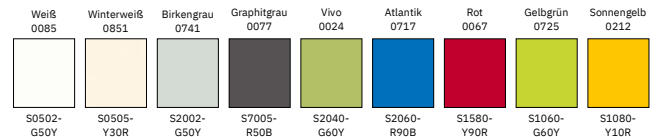

Anlagenhöhe

- 1400 mm inkl. 100 mm Bodenfreiheit, abweichend auf Anfrage

Vorderfront

- Wandanschlüsse erfolgen mittels Aluminium U-Profil
- band- und schlossseitig eingearbeiteter Fingerklemmschutz gemäß DGUV Richtlinien für Kindergärten
  - wahlweise als Bürste oder Gummilippe
  - Aluminium Fingerklemmschutzrohr gegen Mehrpreis

Zwischenwände

- Bautoleranzausgleich sowie Wandanschluss und Plattenverbindung mittels Aluminium U-Profil

Seitenwände

- zusätzlicher Stützfuß zur Stabilisierung
- Plattenverbindung mittels Aluminium Eckprofil
- Bautoleranzausgleich und Wandanschluss mittels Aluminium U-Profil

Türen

- alle Ecken und Kanten gerundet
- Standardmaß 500 mm, abweichend bis 600 mm ohne Mehrpreis

Stützfüße

- 18 mm Aluminium Rundrohr E6 EV1 eloxiert
- Edelstahl Gewindestellfuß mit Verstellbereich -10 mm / +20 mm
- trittfeste Kunststoffabdeckrosetten in ECO Beschlagfarben

Beschläge

- Kunststoff Sicherheitsringgriff mit 210 mm Durchmesser in ECO Beschlagfarben
  - 30 mm Griffdurchmesser
  - integrierter Anschlagpuffer
- 2 Stück 2-Rollen Kunststoffband in ECO Beschlagfarben
  - davon 1 Stück als Federband zum Selbstschließen der Tür

Plattendekore

- im Grundpreis enthalten (nächster NCS-Code):

- viele weitere Dekore auf Anfrage gegen Mehrpreis erhältlich

Schamwände

- alle Ecken und Kanten gerundet
- wandhängende Ausführung inkl. 2 Plattenhalter
  - 400 mm x 900 mm
- stehende Ausführung mit U-Profil und Klammerfuß (inkl. Bodenfreiheit)
  - 450 mm x 1200 mm
  - 500 mm x 1400 mm
  - 550 mm x 2000 mm
- viele weitere Maße auf Anfrage möglich

Zubehör (im Grundpreis enthalten)

- weißer, selbstklebender Wandtürpuffer

Beschlag- / Profilfarben

- alle Beschlagfarben der ECO Herstellerkarte ohne Aufpreis lieferbar
- Profile E6 EV1 im Grundpreis enthalten
- Pulverbeschichtung der Aluminium Profile und Stützfüße im RAL Classic Farbcode kurzfristig gegen Mehrpreis lieferbar