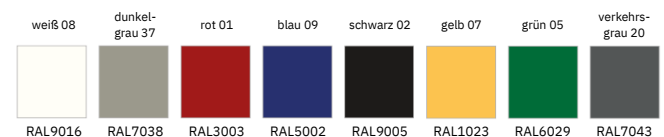

Plattendekore

- im Grundpreis enthalten (nächster NCS-Code):

- viele weitere Dekore auf Anfrage gegen Mehrpreis erhältlich

Schamwände

- alle Ecken und Kanten gerundet
- wandhängende Ausführung inkl. 2 Plattenhalter
 - 400 mm x 900 mm
- stehende Ausführung mit U-Profil und Klammerfuß (inkl. Bodenfreiheit)
 - 450 mm x 1200 mm
 - 500 mm x 1400 mm
 - 550 mm x 2000 mm
- viele weitere Maße auf Anfrage möglich

Zubehör (im Grundpreis enthalten)

- Kleiderhaken in der jeweiligen Beschlagfarbe
- weißer, selbstklebender Wandtürpuffer

Beschlag- / Profilfarben

- alle Beschlagfarben der ECO Herstellerkarte ohne Aufpreis lieferbar
- Profile E6 EV1 im Grundpreis enthalten
- Pulverbeschichtung der Aluminium Profile, Bänder und Stützfüße im RAL Classic Farbcode kurzfristig gegen Mehrpreis lieferbar