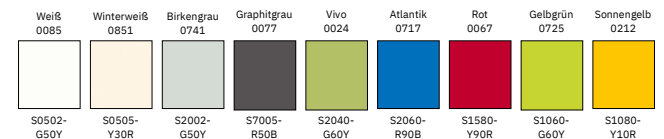

Anlagenhöhe

- 2031 mm inkl. 150 mm Bodenfreiheit, abweichend auf Anfrage

Vorderfront

- umgreifendes Aluminium Kopfprofil zur Stabilisierung
- stabile Türanschlagsäulen mit band- und schlossseitiger Gummi Anschlagdichtung zur Geräuschdämpfung
- Bautoleranzausgleich und Wandanschluss mittels Aluminium U-Profil

Zwischenwände

- Bautoleranzausgleich sowie Wandanschluss und Plattenverbindung mittels Aluminium U-Profil

Seitenwände

- umgreifendes Aluminium Kopfprofil sowie zusätzlicher Stützfuß zur Stabilisierung
- Plattenverbindung mittels Aluminium Eckprofil
- Bautoleranzausgleich und Wandanschluss mittels Aluminium U-Profil

Türen

- alle Ecken und Kanten gerundet
- Standardmaß 625 mm, abweichend bis 900 mm ohne Mehrpreis

Stützfüße

- 18 mm Aluminium Rundrohr E6 EV1 eloxiert
- Edelstahl Gewindestellfuß mit Verstellbereich -10 mm / +20 mm
- trittfeste Kunststoffabdeckrosetten in ECO Beschlagfarben

Beschläge

- flaches Kunststoff Aufsatzschloss in ECO Beschlagfarben
  - verdeckte Montageplatte
  - mit 2 Knäufen und separater WC-Riegelolive
  - Schauscheibe (rot / weiß)
- 3 Stück 2-Rollen Aluminium-Steigebänder E6 EV1 eloxiert
  - selbstschließend

Plattendekore

- im Grundpreis enthalten (nächster NCS-Code):

- viele weitere Dekore auf Anfrage gegen Mehrpreis erhältlich

Schamwände

- alle Ecken und Kanten gerundet
- wandhängende Ausführung inkl. 2 Plattenhalter
  - 400 mm x 900 mm
- stehende Ausführung mit U-Profil und Klammerfuß (inkl. Bodenfreiheit)
  - 450 mm x 1200 mm
  - 500 mm x 1400 mm
  - 550 mm x 2000 mm
- viele weitere Maße auf Anfrage möglich

Zubehör (im Grundpreis enthalten)

- Kleiderhaken in der jeweiligen Beschlagfarbe
- weißer, selbstklebender Wandtürpuffer

Beschlag- / Profilfarben

- alle Beschlagfarben der ECO Herstellerkarte ohne Aufpreis lieferbar
- Profile E6 EV1 im Grundpreis enthalten
- Pulverbeschichtung der Aluminium Profile, Bänder und Stützfüße im RAL Classic Farbcode kurzfristig gegen Mehrpreis lieferbar