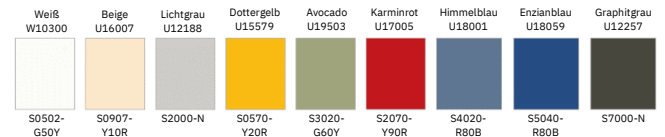

Plattenaufbau

- harnstoffharzgebundene Holzspanplatte, 28 mm stark mit beidseitiger dekorativer Melaminbeschichtung
- pflegeleichte und hygienische Oberfläche
- alle Kanten mittels 2 mm Kunststoffsicherheitskante umleimt
- alle Ecken und Kanten im Radius von 2 mm gerundet

Anlagenhöhe

- 1400 mm inkl. 100 mm Bodenfreiheit

Vorderfront

- Wandanschlüsse erfolgen mittels Aluminium U-Profil
- band- und schlossseitig eingearbeiteter Fingerklemmschutz gemäß DGUV Richtlinien für Kindergärten
  - wahlweise als Bürste oder Gummilippe
  - Aluminium Fingerklemmschutzrohr gegen Mehrpreis

Zwischenwände

- Wandanschlüsse erfolgen mittels Aluminium U-Profil

Seitenwände

- Ausführung wie Zwischenwände
- zur Stabilisierung wird ein zusätzlicher Stützfuß eingebohrt

Türen

- Türbreite 500 mm, abweichend bis 600 mm ohne Mehrpreis

Stützfüße

- 16 mm Aluminium Rundrohr E6 EV1 eloxiert
- Edelstahl Gewindestellfuß mit Verstellbereich -10 mm / +20 mm
- trittfeste Kunststoffabdeckrossetten in ECO Beschlagfarben

Beschläge

- Kunststoff Sicherheitsringgriff mit 210 mm Durchmesser in ECO Beschlagfarben
  - 30 mm Griffdurchmesser
  - integrierter Anschlagpuffer
- 2 Stück 2-Rollen Kunststoffband in ECO Beschlagfarben
  - davon 1 Stück als Federband zum Selbstschließen der Tür

Plattendekore

- im Grundpreis enthalten (nächster NCS-Code):

- viele weitere Dekore auf Anfrage gegen Mehrpreis erhältlich

Schamwände

- alle Kanten sind mit einer 2 mm Kunststoffsicherheitskante umleimt
- sämtliche Ecken und Kanten sind in einem Radius von 2 mm gerundet
- wandhängende Ausführung inkl. 2 Plattenhalter
  - 400 mm x 900 mm
- stehende Ausführung mit U-Profil und Stützfuß (inkl. Bodenfreiheit)
  - 450 mm x 1200 mm
  - 500 mm x 1400 mm
  - 550 mm x 2000 mm
- viele weitere Maße auf Anfrage möglich

Zubehör (im Grundpreis enthalten)

- weißer, selbstklebender Wandtürpuffer

Beschlag- / Profilfarben

- alle Beschlagfarben der ECO Herstellerkarte ohne Aufpreis lieferbar
- Profile E6 EV1 im Grundpreis enthalten
- Pulverbeschichtung der Aluminium Profile und Stützfüße im RAL Classic Farbcode kurzfristig gegen Mehrpreis lieferbar